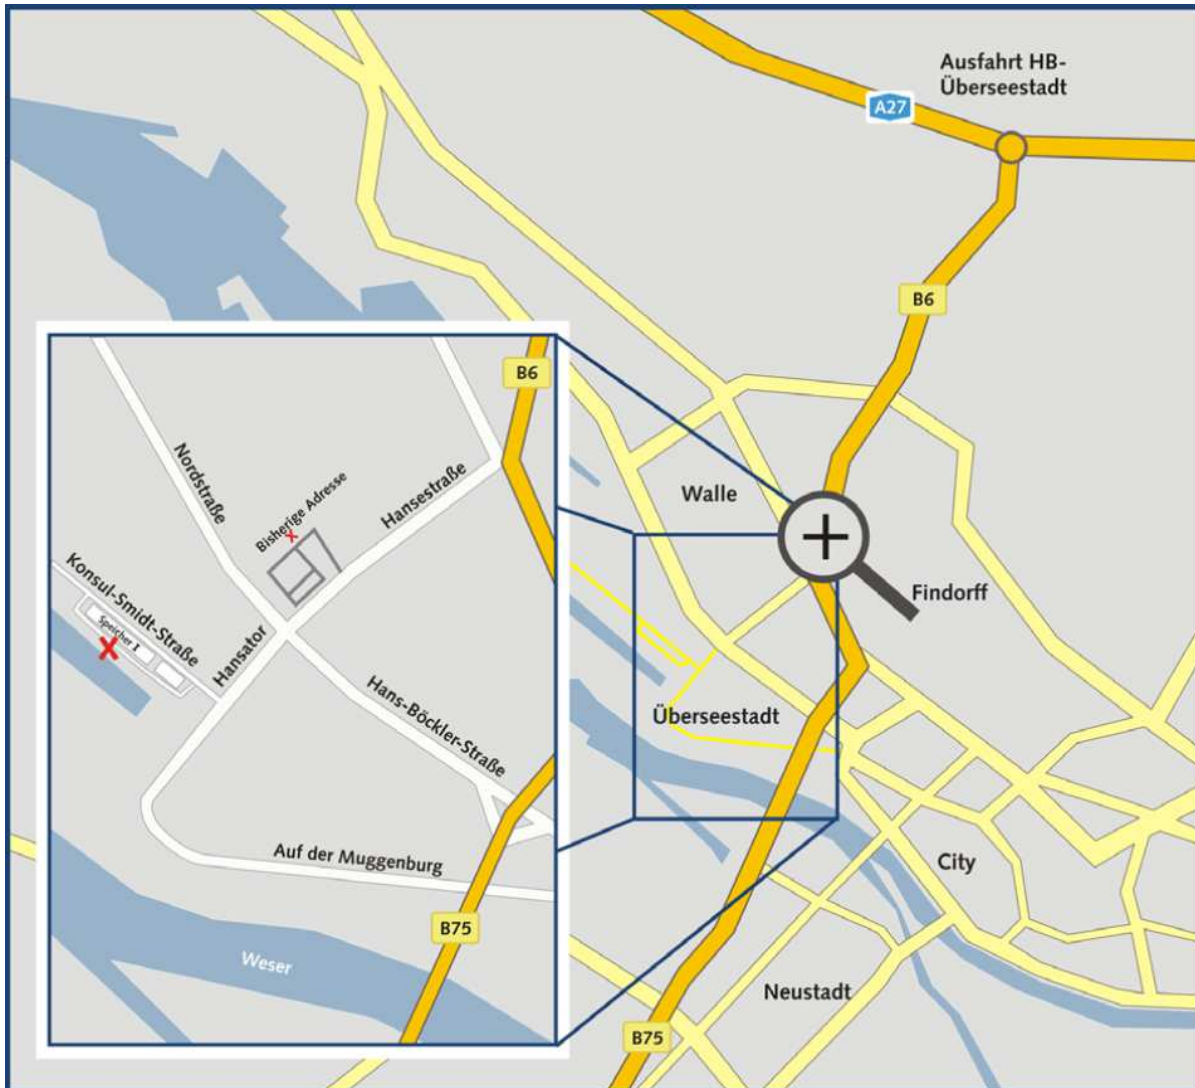

R+B Technik GmbH

Speicher I
Konsul-Smidt-Straße 8e
28217 Bremen

T: +49 421 47 87 82-0

F: +49 421 47 87 82-22

Über die A27

- Nehmen Sie auf der A27 die Ausfahrt »Bremen-Überseestadt« und folgen Sie den Schildern »Flughafen/Häfen/Stadtmitte«
- Halten Sie sich links und fahren Sie auf die Hochstraße (Fly-Over)
- Nehmen Sie die Ausfahrt »Überseestadt«
- Fahren Sie weiter geradeaus
- An der 6. Ampelanlage rechts in die Konsul-Smidt-Straße abbiegen
- Folgen Sie den Schildern Speicher I

Über die B75

- Auf der B75 (Oldenburgerstraße) über die Weserbrücke Richtung »Innenstadt« fahren
- Den Schildern »Walle/Häfen/Überseestadt« folgen
- Folgen Sie den Schildern Speicher I